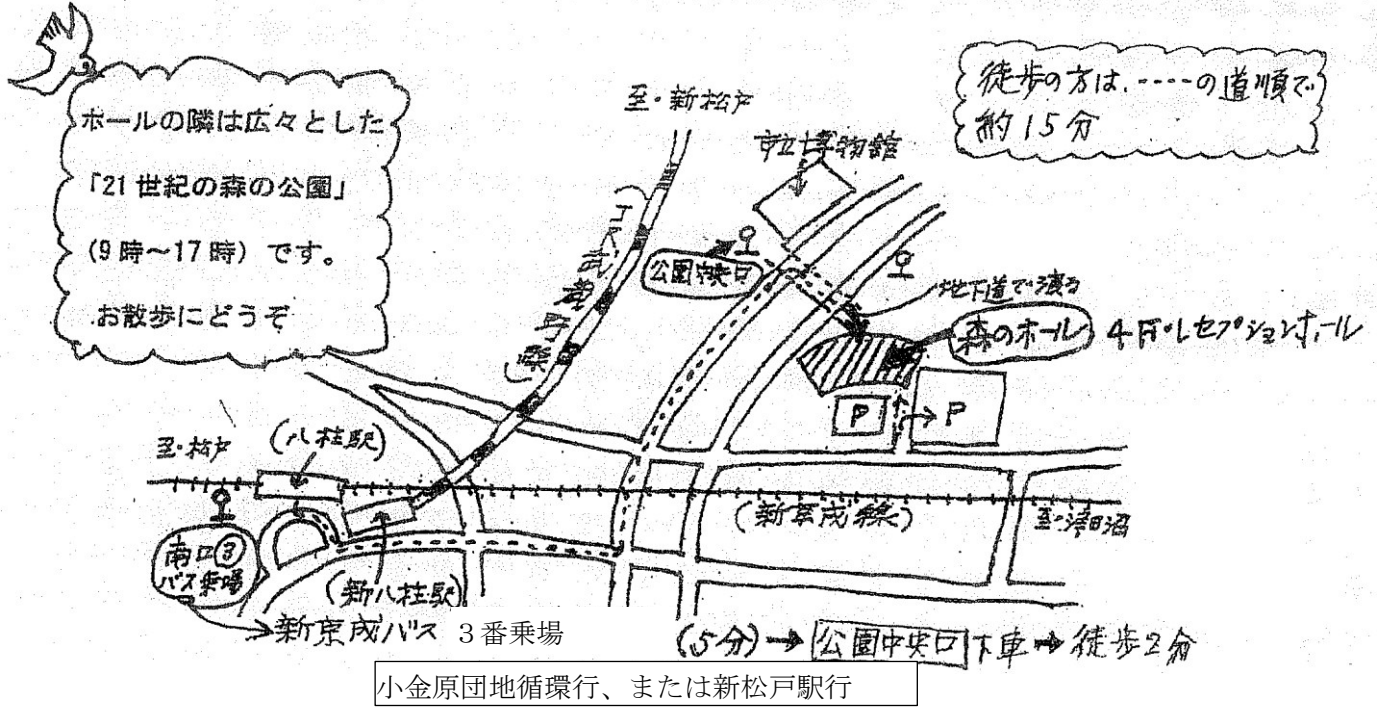

森のホールの交通案内図

- 新京成線「八柱駅」・JR 武蔵野線「新八柱駅」南口下車
- バス（新京成バス 3番乗場 小金原団地循環行、または新松戸駅行）約5分
- 「公園中央口」下車、徒歩約2分
- ◎ 車利用の方、駐車場（500円）が屋内と地下（身体障害者優先）あります。

「公園中央口」からの道順