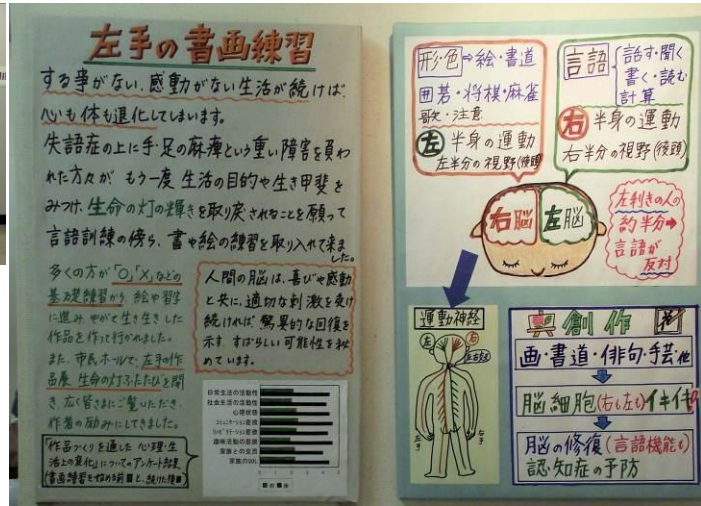

2012/6/26-7/1 作品展 生命の灯ふたびのスナップ

↑入口
遺作展

左手の書画描画

若葉の会

作品

1500人を超えた人に来ていただきました

打ち上げ会